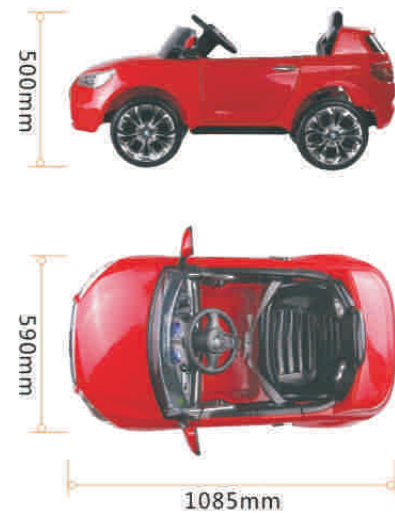

车身尺寸: 1085×590×500mm
包装尺寸: 1085×580×290mm
净重: 14.5kg

Size: 1085×590×500mm
Package Size: 1085×580×290mm
Weight: 14.5kg

F-07 JY20Y8-1 Pack:1PC/CTN

JY20Y8-1

功能特点

多功能声光效果;前后四通道遥控功能;仿真造型、逼真感受;
宽敞舒适的仿真鞍座;彩色大灯。
多功能快拆方向盘,仿真双开门,可选配摇摆功能。