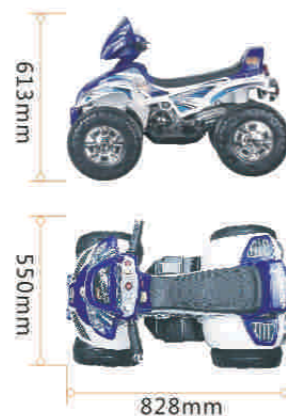

包装尺寸: 800×440×400mm

净重: 7.9kg

Size: 828×550×631mm

Package Size: 800×440×400mm

Weight: 7.9kg

F-07 JY20A8 Pack:1PC/CTN
G

F-07 JY20A8 Pack:1PC/CTN
A-04

F-07 JY20A8 Pack:1PC/CTN
D-03